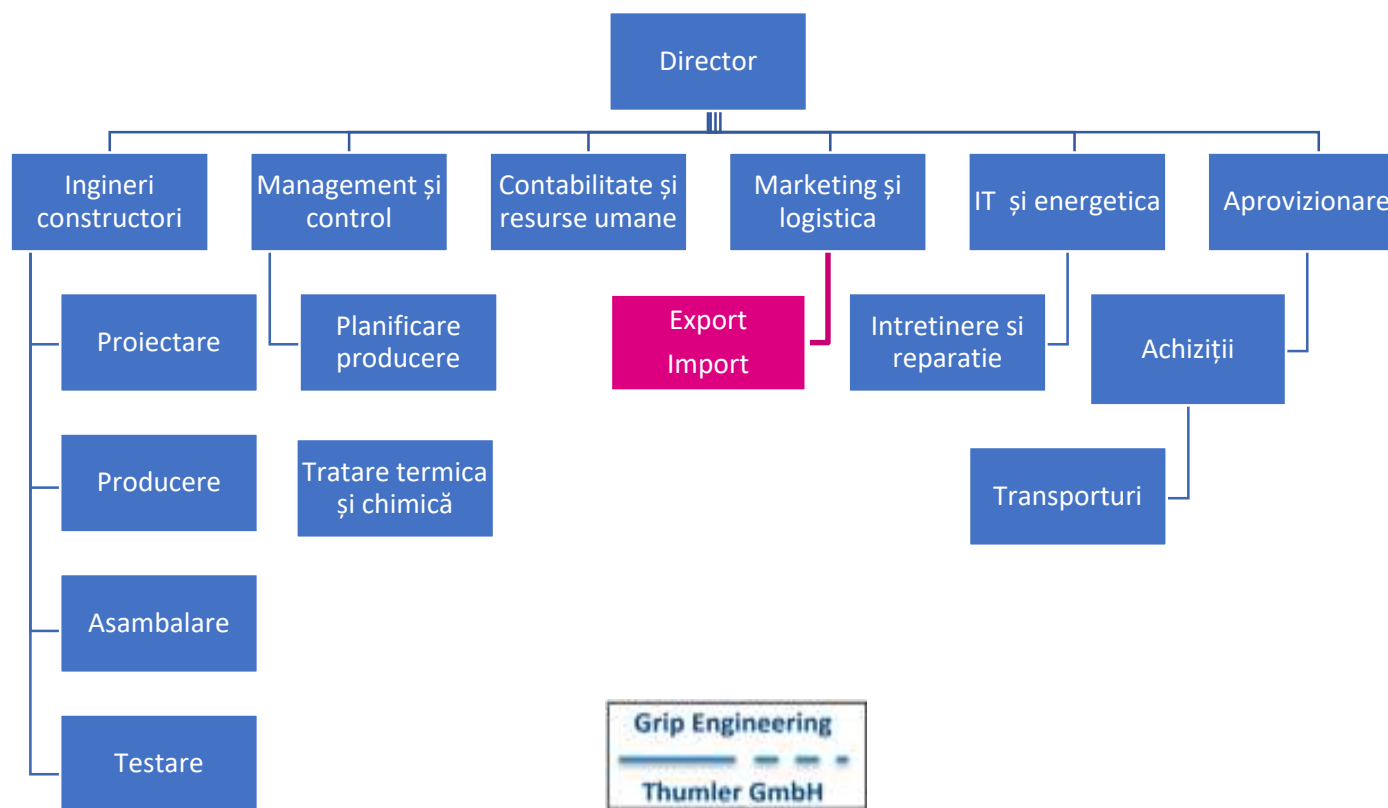

Adresa juridică: **MD-2089, str. Chișinăului 1, s. Goian, or. Chișinău, Moldova**

Data înregistrării: **29 Mai, 2006**

Administrator: **Ion MARIN**

Domeniul principal de activitate :

-  Proiectarea și fabricarea articolelor finite din metal 
-  Producerea și asamblarea mașinilor cu destinație specială
-  Comercializarea produselor/structurilor și pieselor din metal

Locația halelor de producere:

Structura organizatorică:

Halele de productie:

Maşini unelte CNC:

Produsele companiei:

Produsele companiei:

Produsele companiei:

Testarea operațională:

Planuri de viitor:

- ➔ Majorarea volumului de producție;
- ➔ Promovarea și extinderea pe piețele internaționale;
- ➔ Modernizarea continuă a condițiilor de muncă;
- ➔ Achiziționarea utilajului performant;
- ➔ Organizarea de vizite, schimb de experiență, stagii de formare în țară și străinătate pentru membrii și angajații întreprinderii.